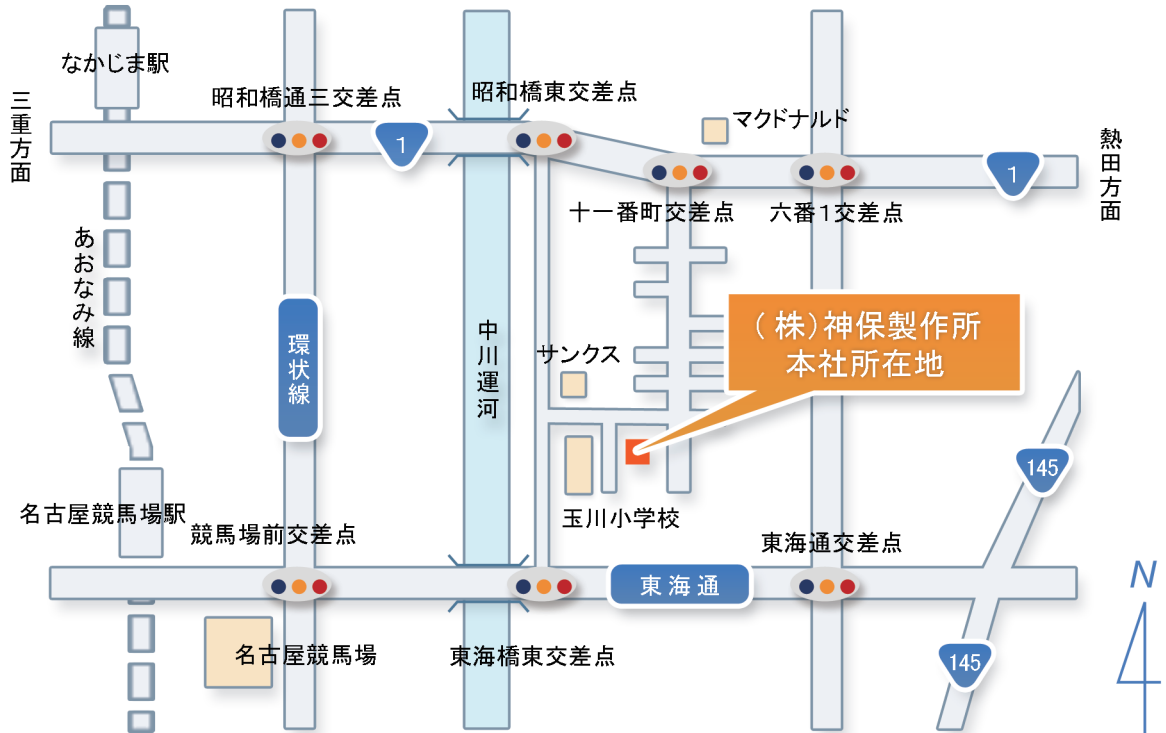

神保製作所 アクセスマップ

本 社

〒454-0056
愛知県名古屋市中川区十一番町4-10

飛島工場

〒490-1443
愛知県海部郡飛島村新政成11-31-2